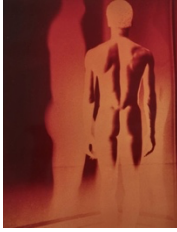

desa_79_16

18

Jimmy DeSana

Untitled, from 'The Dungeon' series, 1978-79
vintage gelatin silver print with Terence Sellers
Image: 16,5 x 24,4 cm
Sheet: 17,5 x 25,1 cm

desa_79_14

19

Jimmy DeSana
Untitled (Male Nude), 1985
vintage cibachrome print
Image: 24,1 x 19,1 cm
Frame: 34,9 x 29,8 cm